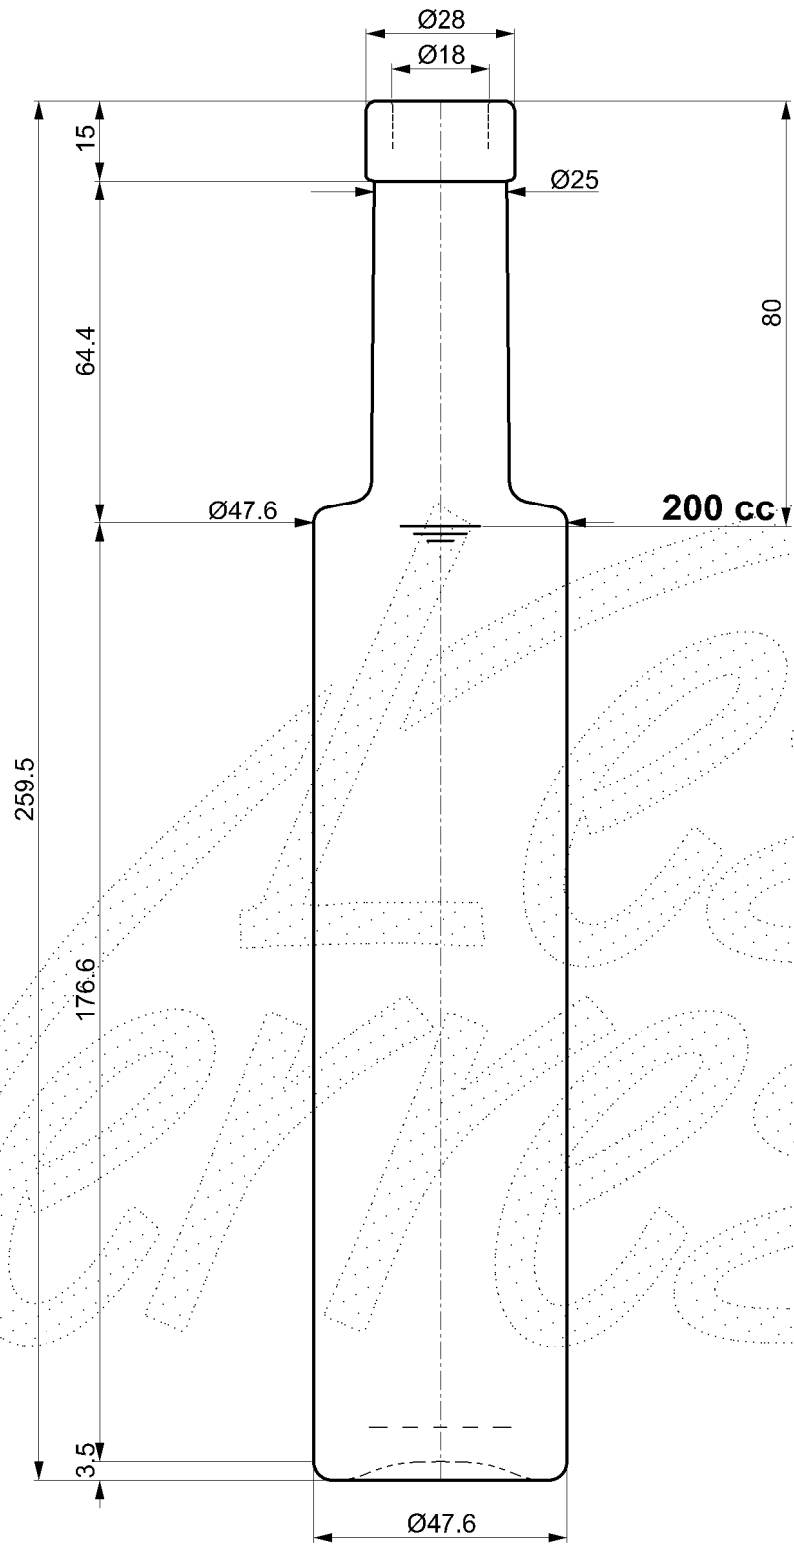

Disegno con quote indicative - Drawing with approximate dimensions

	Bora Spallata 200 ml		N° DISEGNO <i>Drawing</i> 0046/1	I.MOD. <i>Mod. I.</i>
	CAPACITÀ NOM. <i>Capacity</i> 200 cc	CAPACITÀ R.B. <i>Brimful Capacity</i> 223 cc	PESO VETRO <i>Glass Weight</i> ~350 gr	
	IMBOCCATURA <i>Finish</i> Fascetta	FORO MINIMO PASSANTE <i>Minimum Through Hole</i> Ø15		