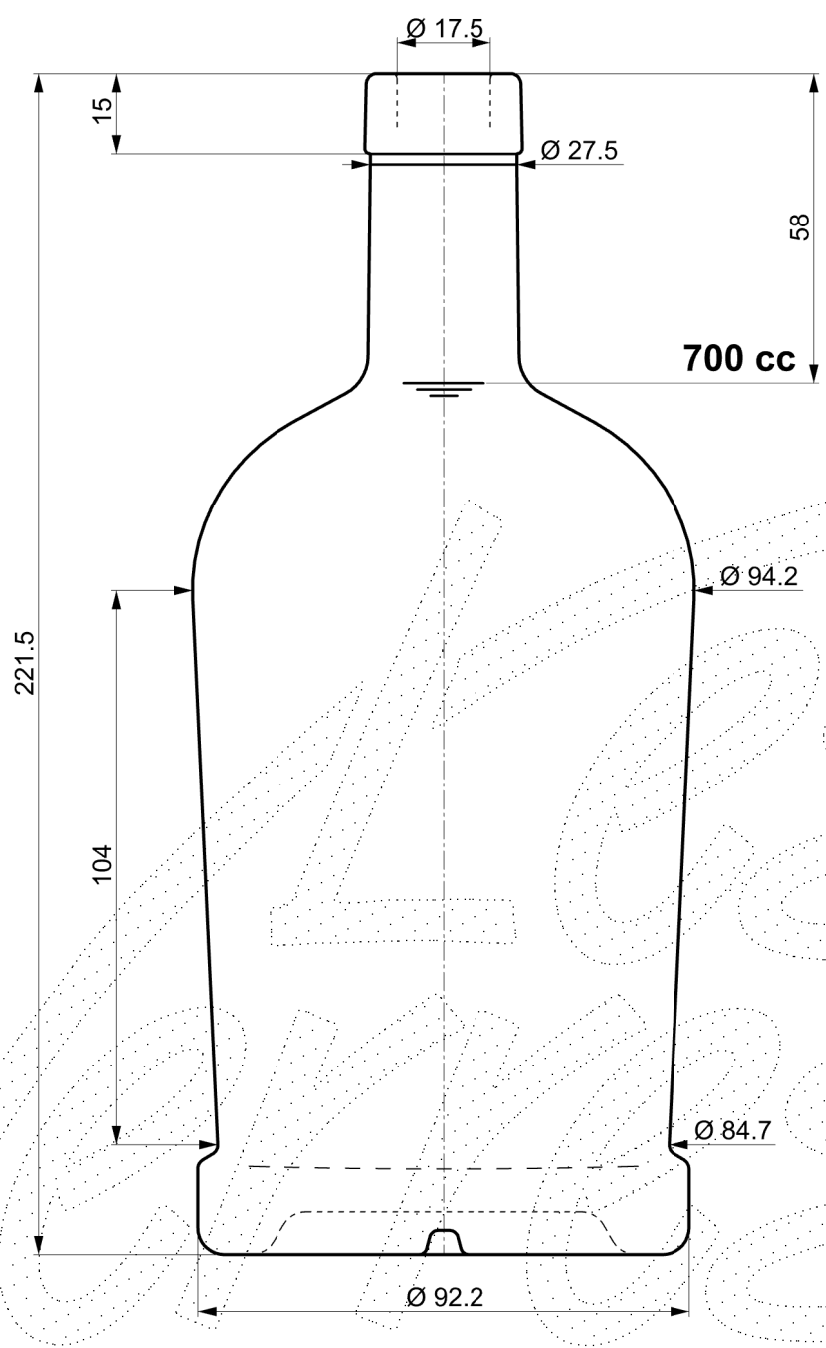

Disegno con quote indicative - Drawing with approximate dimensions

King Tonda 700 ml		N° DISEGNO <i>Drawing</i> 0623	I.MOD. <i>Mod. I.</i> -
CAPACITÀ NOM. <i>Capacity</i> 700 cc	CAPACITÀ R.B. <i>Brimful Capacity</i> 718 cc	PESO VETRO <i>Glass Weight</i> ~650 g	
IMBOCCATURA <i>Finish</i> Fascetta		FORO MINIMO PASSANTE <i>Minimum Through Hole</i> Ø 16	