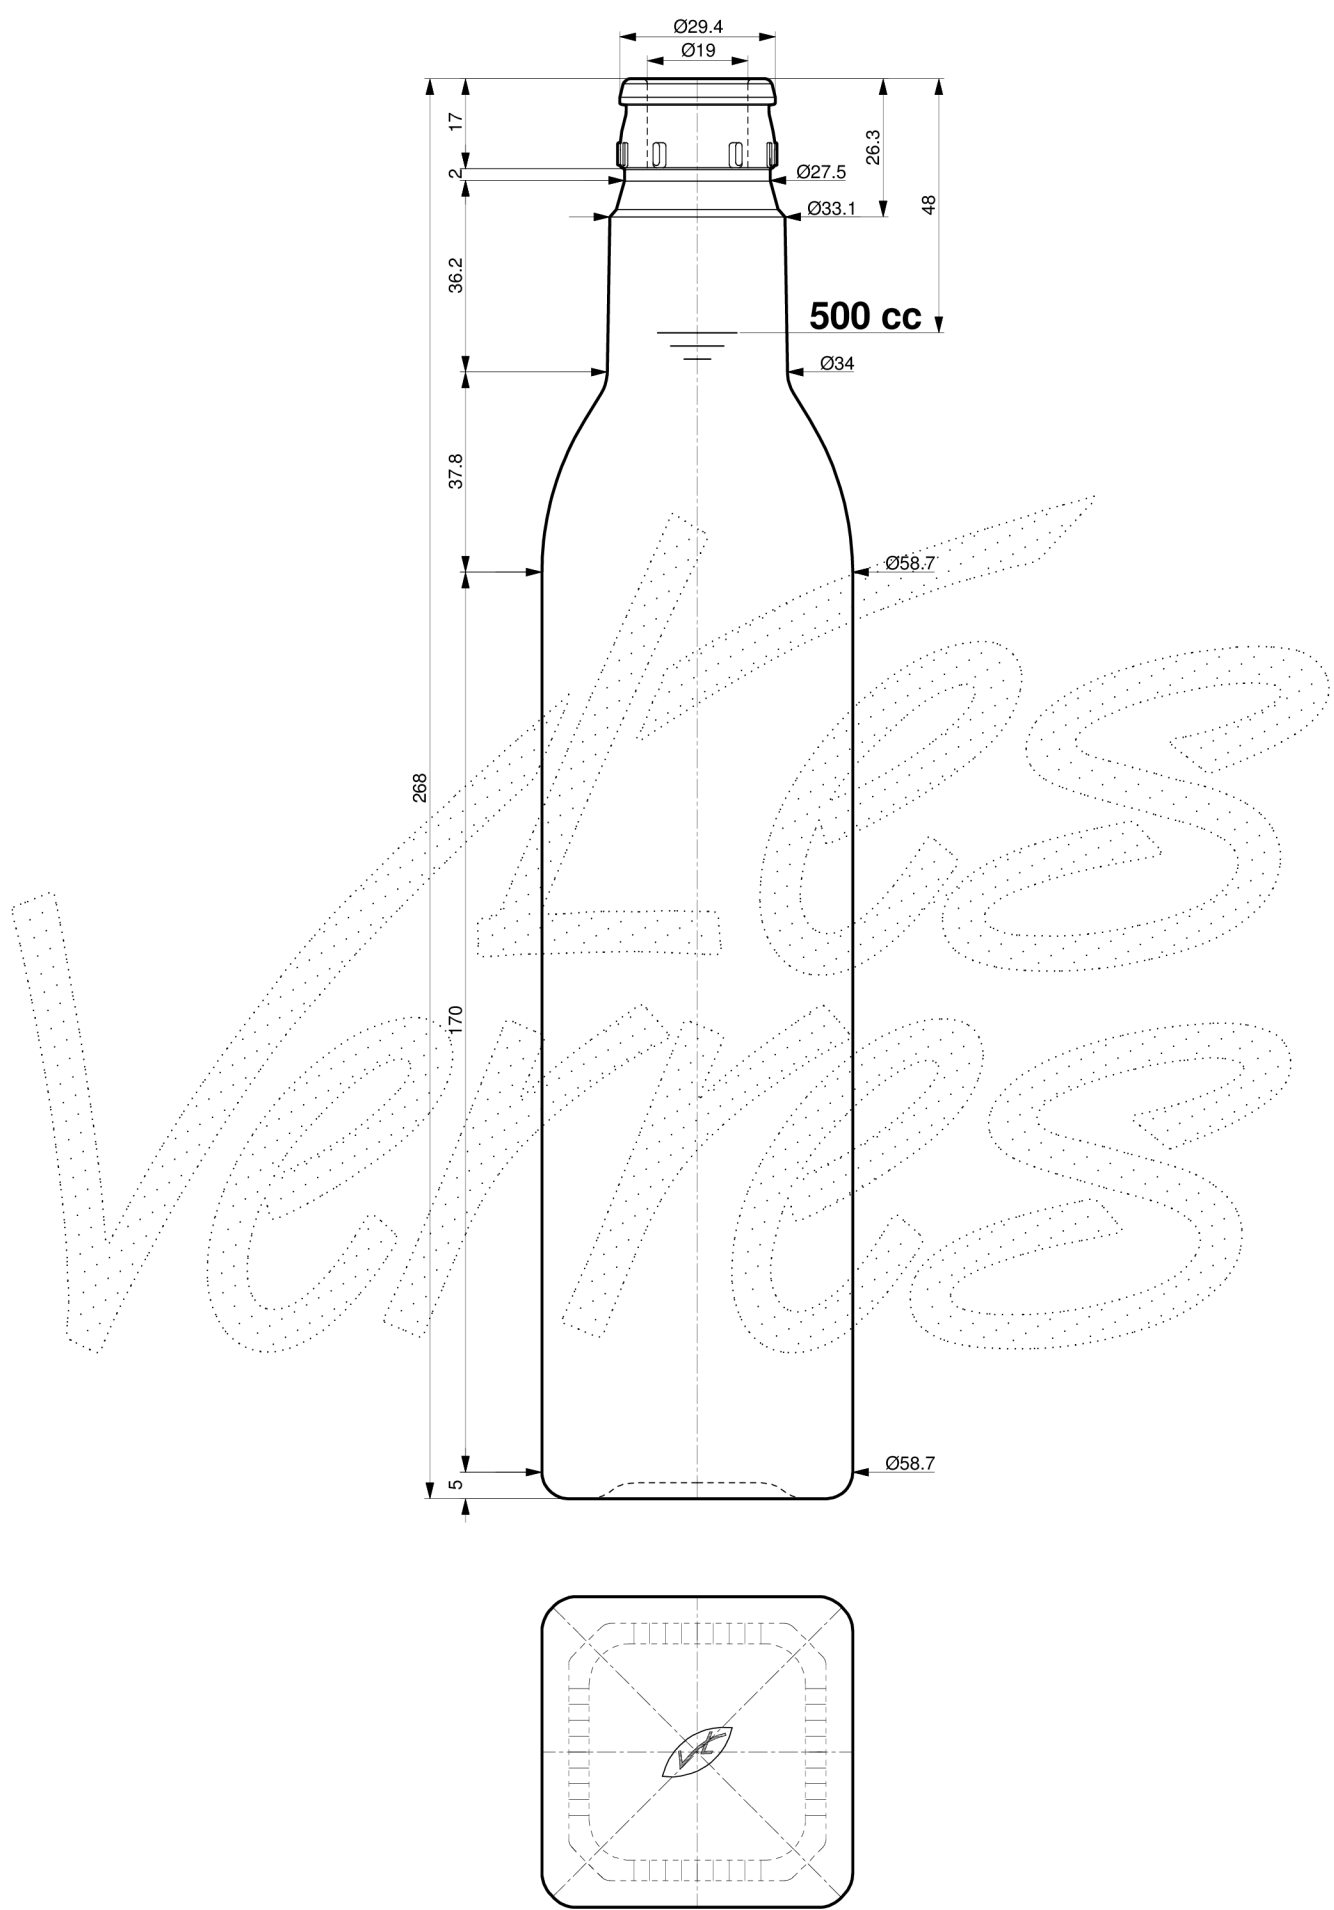

Disegno con quote indicative - Drawing with approximate dimensions

Genepy Quadra 500 ml		N° DISEGNO Drawing	0114	I.MOD. Mod. I.
CAPACITÀ NOM. Capacity	500 cc	CAPACITÀ R.B. Brimful Capacity	520 cc	PESO VETRO Glass Weight
IMBOCCATURA Finish	Guala 1031/47 CL	FORO MINIMO PASSANTE Minimum Through Hole		~500 gr
				Ø16