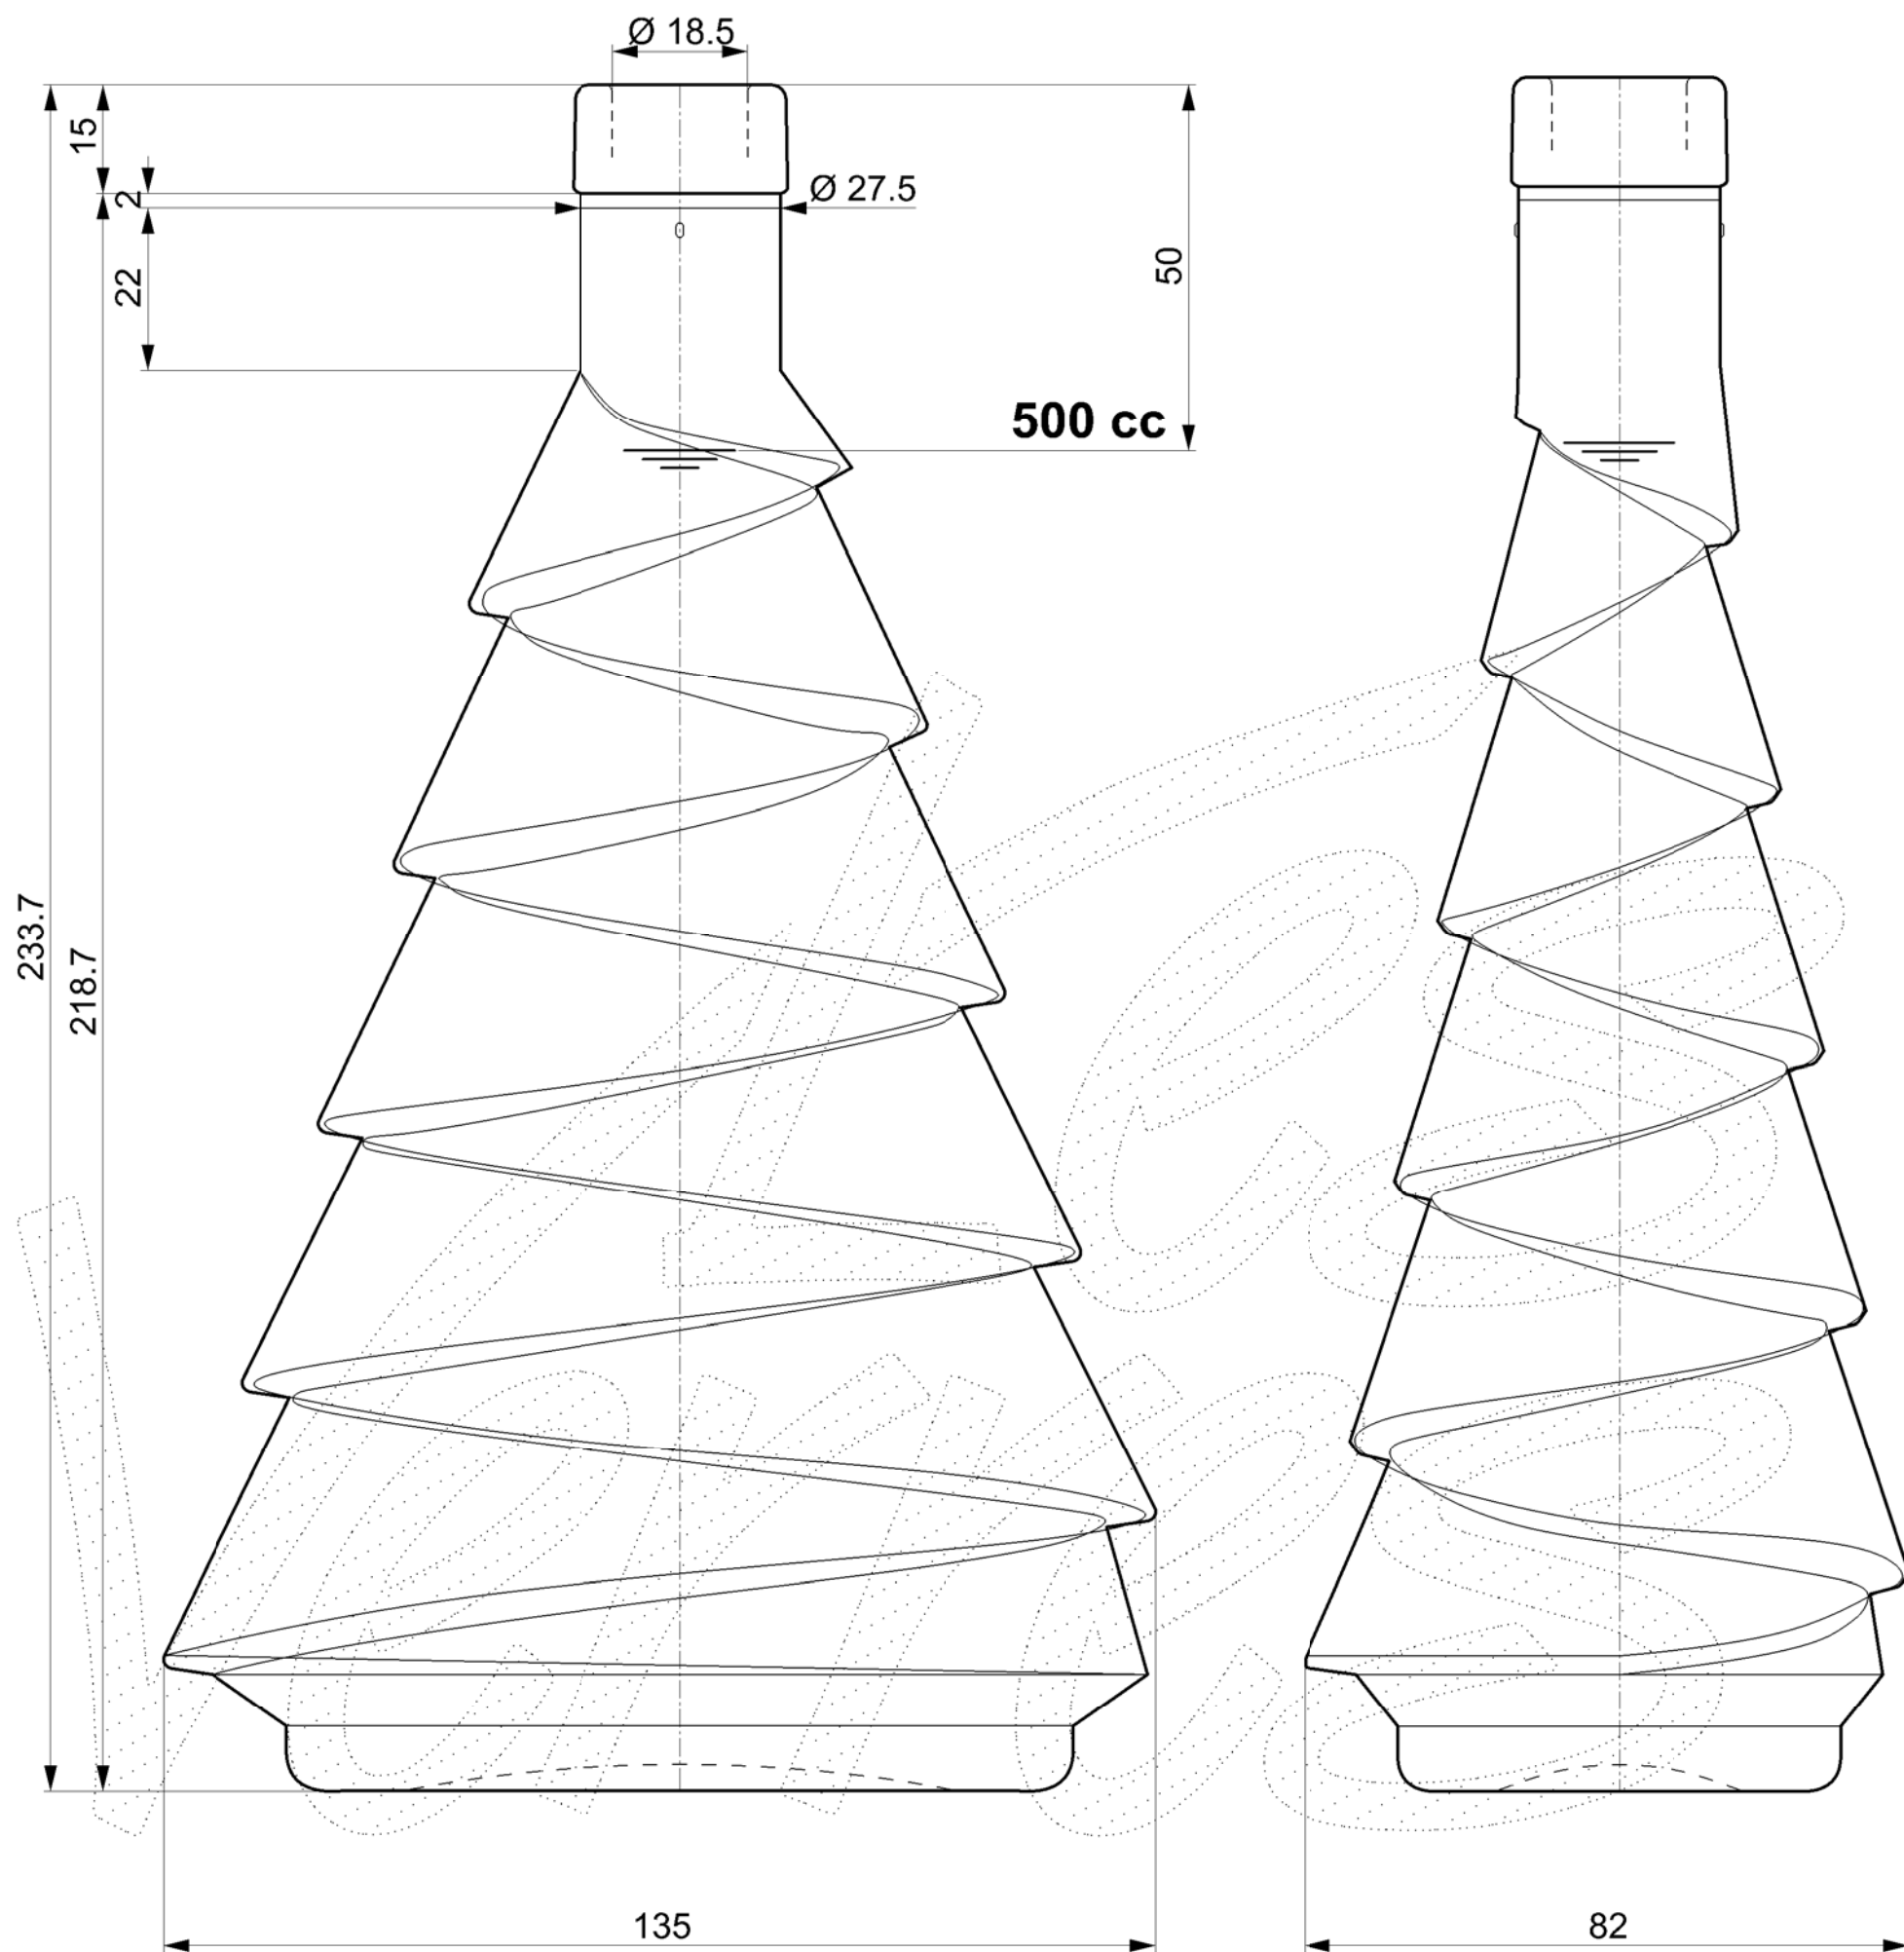

Disegno con quote indicative - Drawing with approximate dimensions

**Les Verres**

**Pino Ovale 500 ml**

CAPACITÀ NOM.  
Capacity

500 cc

CAPACITÀ R.B.  
Brimful Capacity

515 cc

IMBOCCATURA  
Finish

Fascetta

N° DISEGNO  
Drawing 0122

I.MOD.  
Mod. I. -

PESO VETRO  
Glass Weight ~600 gr

FORO MINIMO PASSANTE  
Minimum Through Hole

Ø16